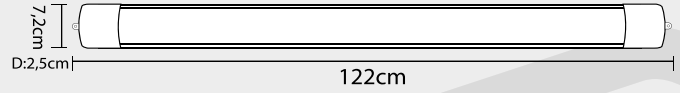

* Kasa Seçenekleri Alüminyum ve Saç

*Kapak Seçenekleri

36W Yatay Bant Armatür

Volt	Işık Rengi	Işık Lümeni
220V	6500K	3200 lm
220V	3000K	3200 lm

* Kasa Seçenekleri Alüminyum ve Saç

54W Yatay Bant Armatür

Volt	Işık Rengi	Işık Lümeni
220V	6500K	4320 lm
220V	3000K	4320 lm