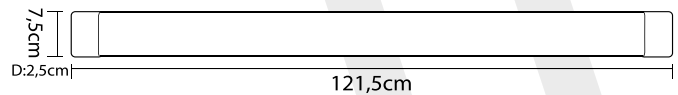

* Kasa Seçenekleri Alüminyum ve Saç

*Kapak Seçenekleri

36W Yatay Bant Armatür

Volt	Işık Rengi	Işık Lümeni
220V	6500K	3200 lm
220V	3000K	3200 lm

* Kasa Seçenekleri Alüminyum ve Saç

54W Yatay Bant Armatür

Volt	Işık Rengi	Işık Lümeni
220V	6500K	4320 lm
220V	3000K	4320 lm