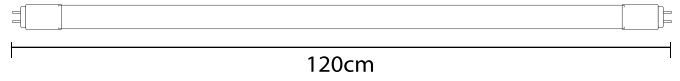

Volt	Işık Rengi	Işık Lümeni
220 V	6400K	5760 lm
220 V	3000K	5760 lm

LED FLORASANLAR

Glass Tube Floresan

Güç	Işık Rengi	Işık Lümeni
36W	6500K	3200 lm
36W	4000K	3200 lm
36W	3000K	3200 lm

PVC Tube Floresan

Güç	Işık Rengi	Işık Lümeni
18W	6500K	1440 lm
18W	4000K	1440 lm
18W	3000K	1440 lm