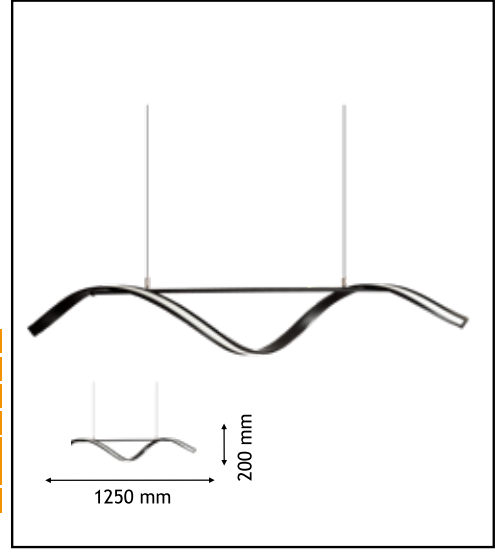

AYD - 335

- 3000K
- 4000K
- 6000K
- IP20
- Kasa İstenilen Renkte Boyanabilir.
- 100W

AYD - 338

DEKORATİF AYDINLATMA

- 3000K
- 4000K
- 6000K
- IP20
- Kasa İstenilen Renkte Boyanabilir.
- 120W

AYD - 339

- 3000K
- 4000K
- 6000K
- IP20
- Kasa İstenilen Renkte Boyanabilir.
- 30W