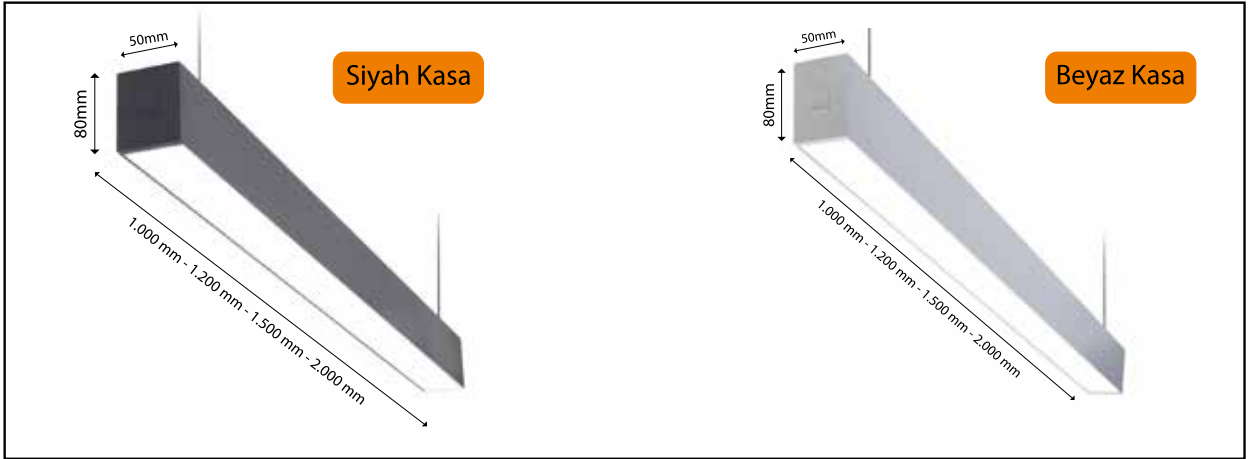

Tekli Dekoratif Kasa Kare

IP20 GU10 MR16 Uyumlu

İkili Dekoratif Kasa Kare

IP20 GU10 MR16 Uyumlu

DEKORATİF AYDINLATMA

- 3000K
- 4000K
- 6000K
- IP20
- Kasa İstenilen Renkte Boyanabilir.

Linear Aydınlatma

1.000mm	36W	1.620 lm	100 cm	144 Led
1.200mm	44W	1.944 lm	120 cm	172 Led
1.500mm	54W	2.430 lm	150 cm	216 Led
2.000mm	72W	3.240 lm	200 cm	288 Led