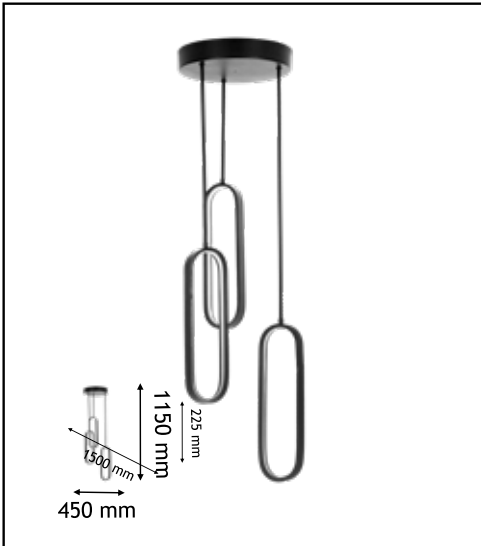

AYD - 336

- 3000K
- 4000K
- 6000K
- IP20
- Kasa İstenilen Renkte Boyanabilir.
- 70W

AYD - 334

- 3000K
- 4000K
- 6000K
- IP20
- Kasa İstenilen Renkte Boyanabilir.
- 75W

337

- 3000K
- 4000K
- 6000K
- IP20
- Kasa İstenilen Renkte Boyanabilir.
- 60W