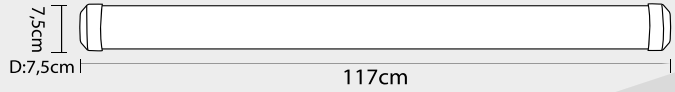

54W Etanj Led Armatür

Volt	Işık Rengi	Işık Lümeni
220 V	6400K	3500 lm
220 V	3000K	3500 lm