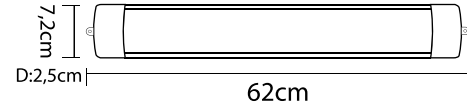

*Kapak Seçenekleri