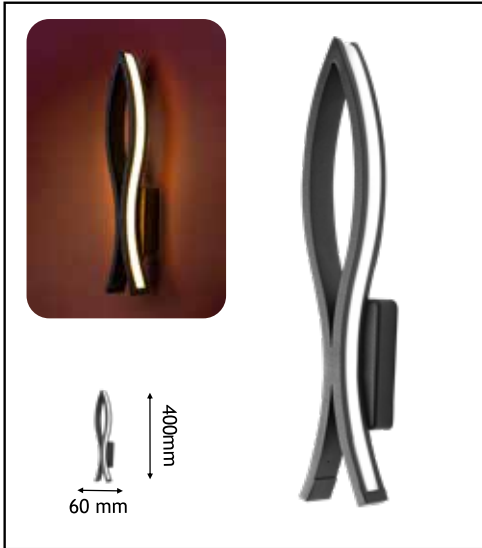

- 3000K
- 4000K
- 6000K
- IP20
- Kasa İstenilen Renkte Boyanabilir.
- 16W

AYD - 257