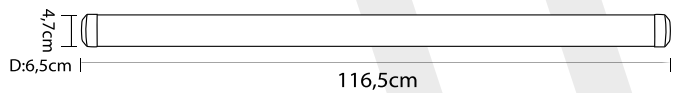

72W Etanj Led Armatür

Volt	Işık Rengi	Işık Lümeni
220 V	6400K	5760 lm
220 V	3000K	5760 lm