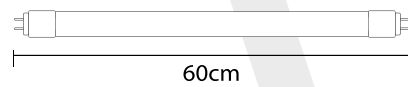

PVC Tube Floresan

Güç	Işık Rengi	Işık Lümeni
54W	6500K	4320 lm
54W	4000K	4320 lm
54W	3000K	4320 lm