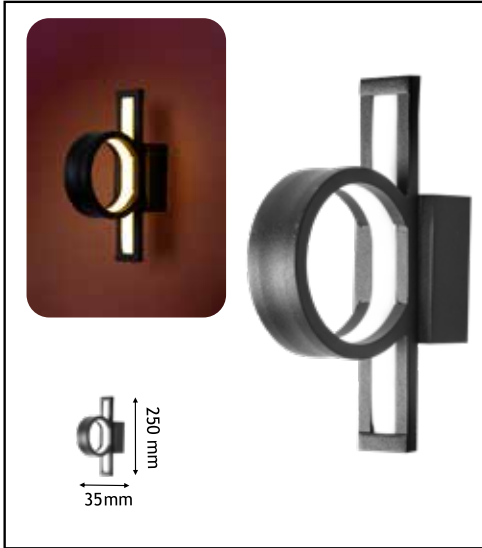

- 3000K
- 4000K
- 6000K
- IP20
- Kasa İstenilen Renkte Boyanabilir.
- 10W

AYD - 302