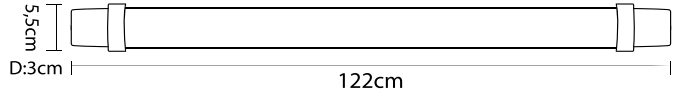

40W Etanj Led Armatür

Volt	Işık Rengi	Işık Lümeni
220 V	6400K	2400 lm
220 V	3000K	2400 lm