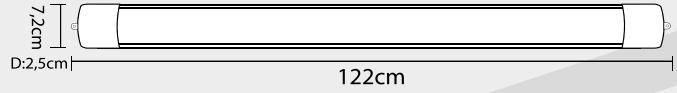

* Kasa Seçenekleri Alüminyum ve Saç

*Kapak Seçenekleri

54W Yatay Bant Armatür

Volt	Işık Rengi	Işık Lümeni
220V	6500K	4320 lm
220V	3000K	4320 lm

LED BANT ARMATÜRLER

*Kapak Seçenekleri

18W Yatay Bant Armatür

Volt	Işık Rengi	Işık Lümeni
220V	6500K	1440 lm
220V	3000K	1440 lm