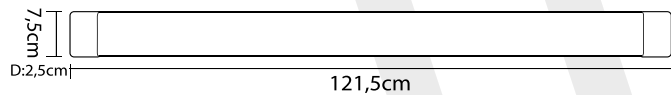

* Kasa Seçenekleri Alüminyum ve Saç

*Kapak Seçenekleri

54W Yatay Bant Armatür

Volt	Işık Rengi	Işık Lümeni
220V	6500K	4320 lm
220V	3000K	4320 lm

LED BANT ARMATÜRLER

*Kapak Seçenekleri

18W Yatay Bant Armatür

Volt	Işık Rengi	Işık Lümeni
220V	6500K	1440 lm
220V	3000K	1440 lm