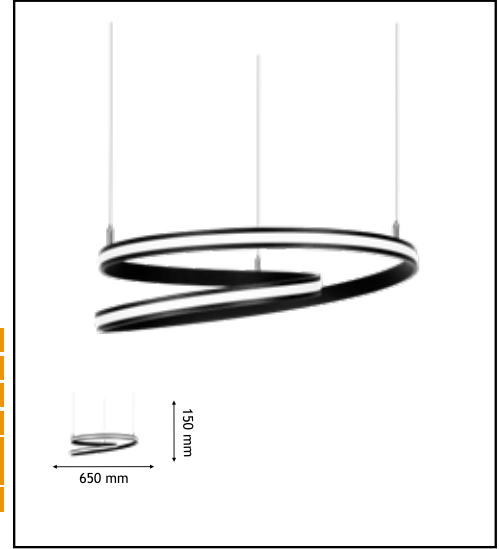

- 3000K
- 4000K
- 6000K
- IP20
- Kasa İstenilen Renkte Boyanabilir.
- 75W

337