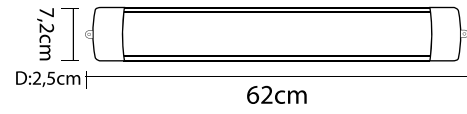

18W Yatay Bant Armatür

Volt	Işık Rengi	Işık Lümeni
220V	6500K	1440 lm
220V	3000K	1440 lm

* Kasa Seçenekleri Alüminyum ve Saç

*Kapak Seçenekleri