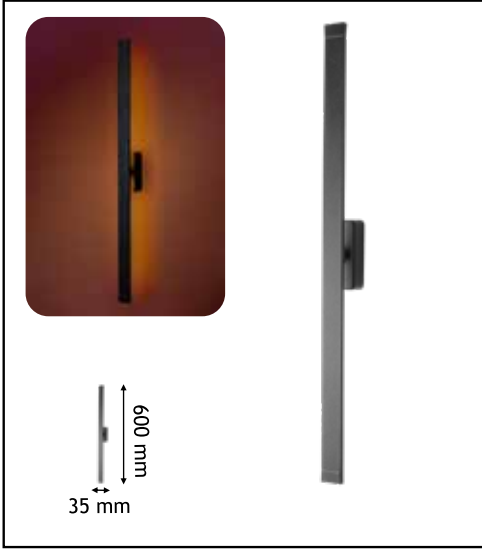

AYD - 258

- 3000K
- 4000K
- 6000K
- IP20
- Kasa İstenilen Renkte Boyanabilir.
- 10W

AYD - 300

DEKORATİF AYDINLATMA

- 3000K
- 4000K
- 6000K
- IP20
- Kasa İstenilen Renkte Boyanabilir.
- 12W

AYD - 301

- 3000K
- 4000K
- 6000K
- IP20
- Kasa İstenilen Renkte Boyanabilir.
- 5W